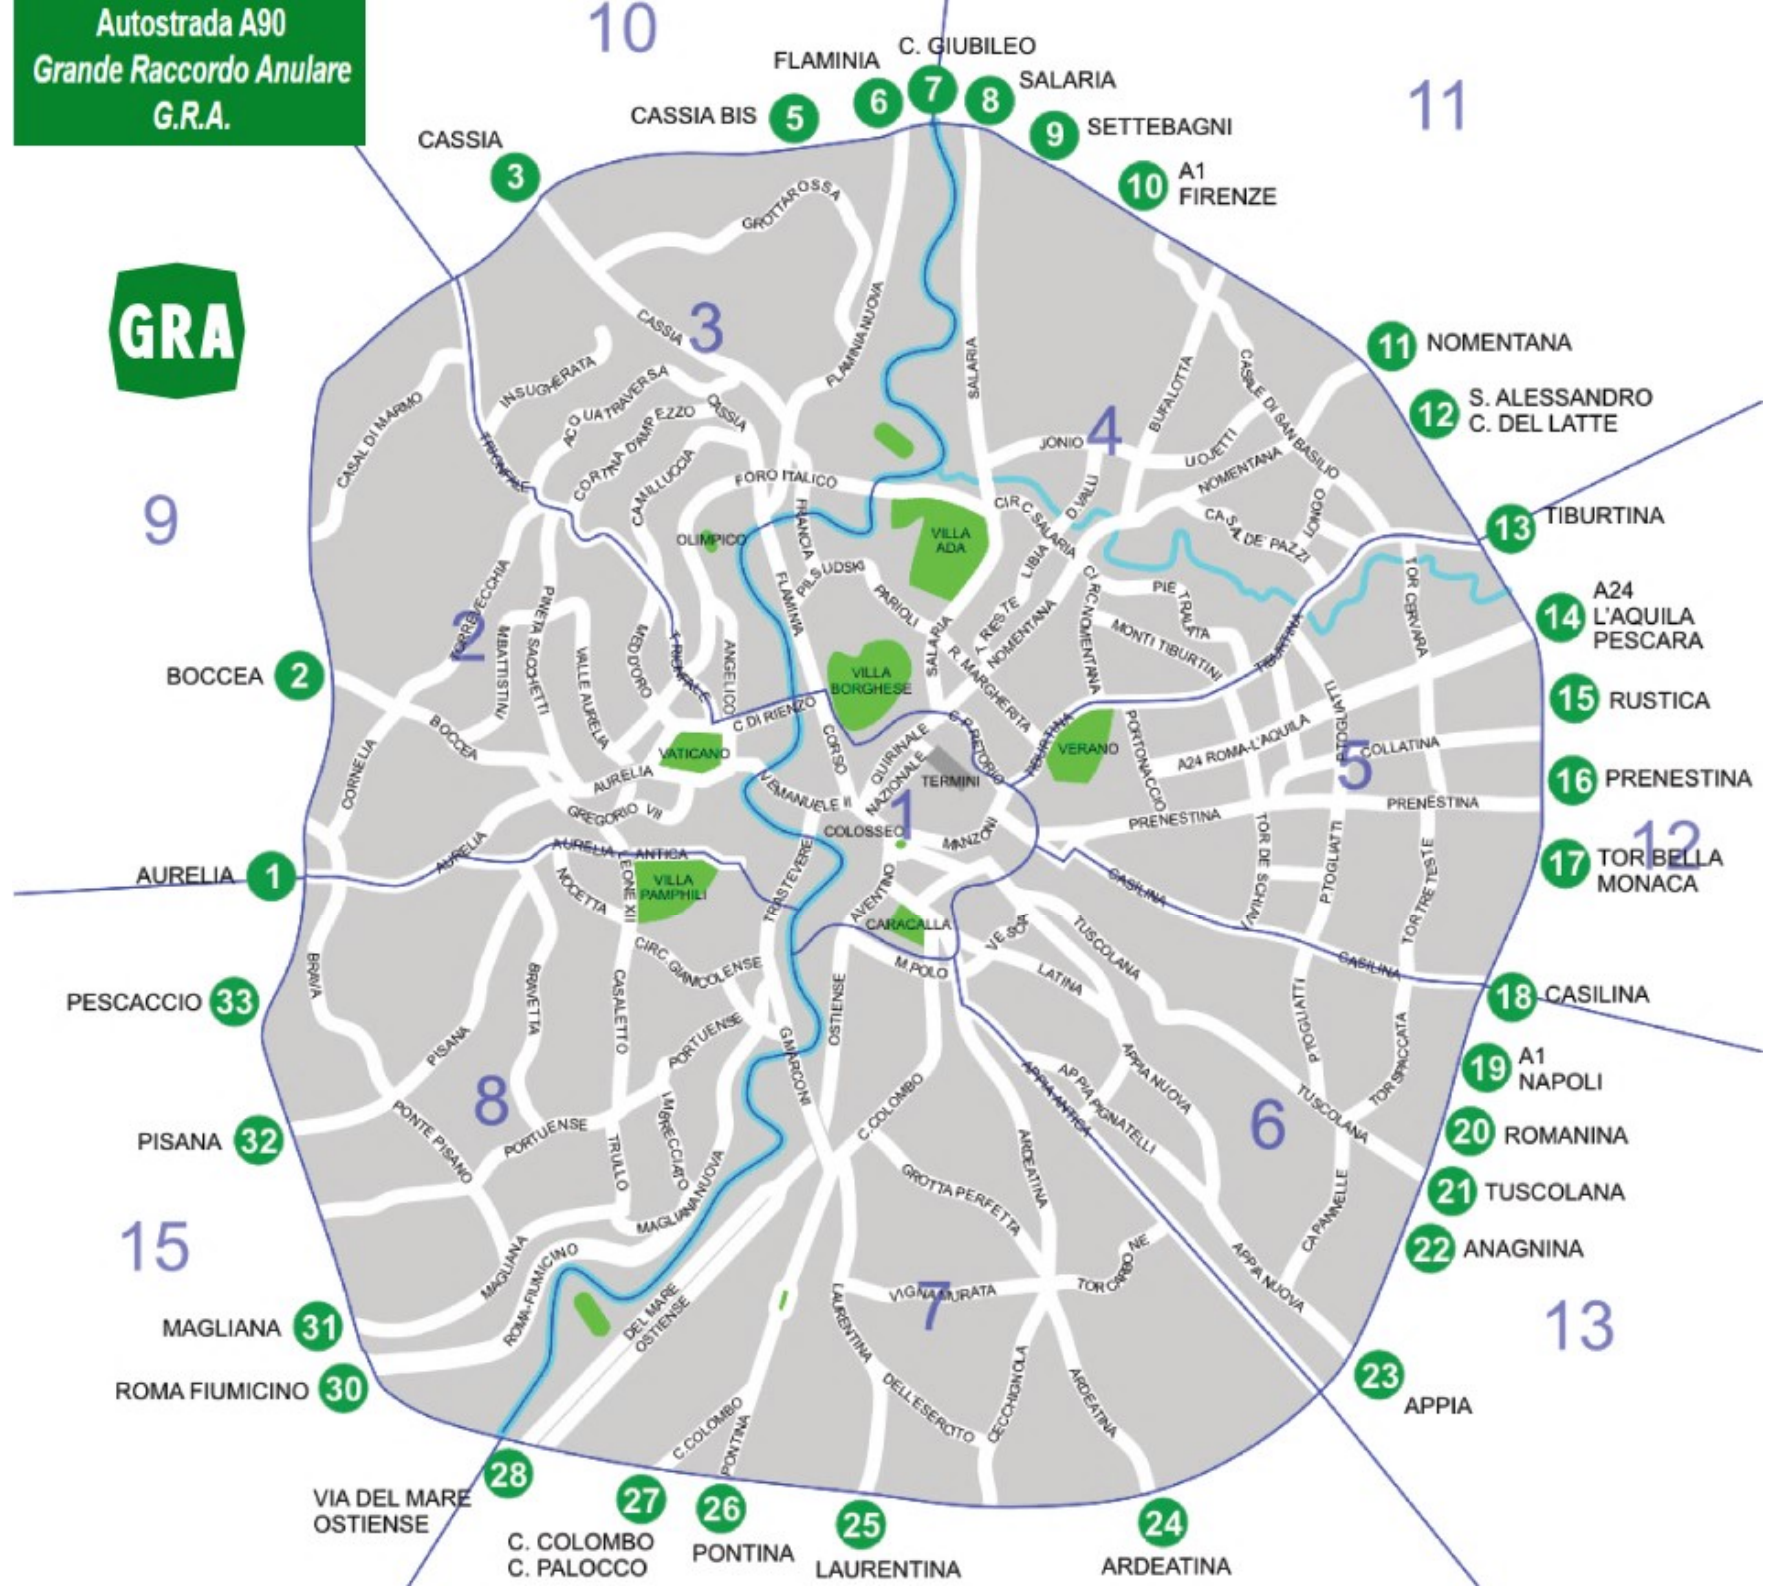

**Autostrada A90  
Grande Raccordo Anulare  
G.R.A.**

10

FLAMINIA C. GIUBILEO SALARIA

11

CASSIA 3 CASSIA BIS 5 6 7 8 9 SETTEBAGNI A1 FIRENZE

9

BOCCEA 2

11 NOMETANA 12 S. ALESSANDRO C. DEL LATTE

AURELIA 1

PESCACCIO 33

13 TIBURTINA 14 A24 L'AQUILA PESCARA

PISANA 32

15 RUSTICA 16 PRENESTINA

15

MAGLIANA 31 ROMA FIUMICINO 30

17 TOR BELLA MONACA

VIA DEL MARE OSTIENSE 28

C. COLOMBO C. PALOCCO 27 26 PONTINA

25 LAURENTINA

24 ARDEATINA

23 APPIA

13